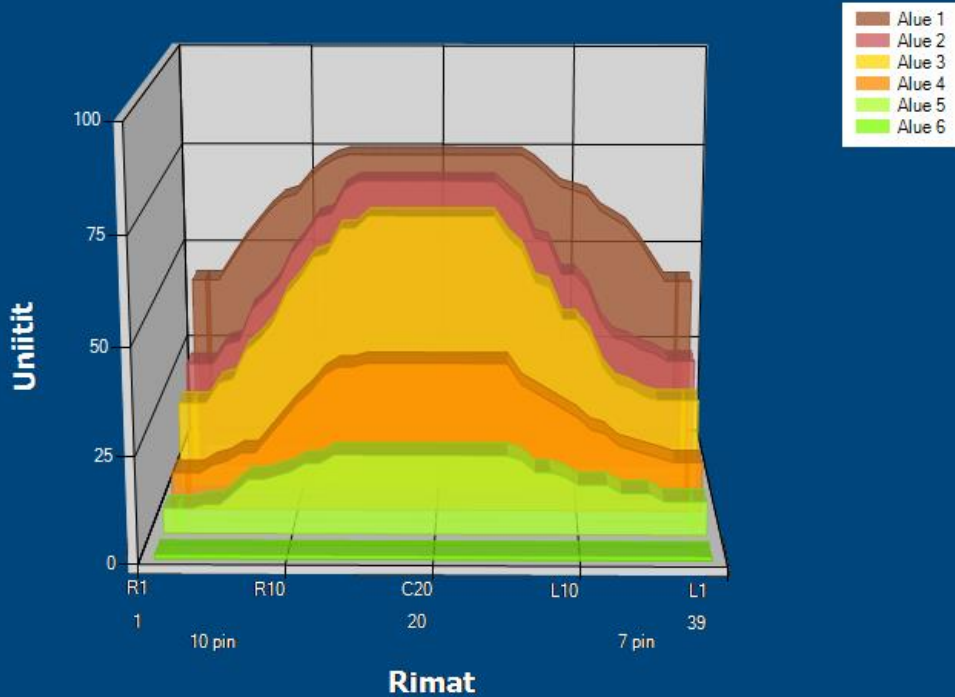

2022 SENIORS

Conditioner:
Cleaner:

Alue asetukset

Pesuaineen suihkutuksen muutos

Käyttötapa: Clean and Condition

Speed: Max Clean

Aloita pesuaineen suihkutus: 0 jalka

Laske pesuhuuli: 0 jalka

Start Conditioning: 6 Inches

Kaksi-ajoinen ohjelma: Ei

Alue 1	Avg	Ratio	Alue 2	Avg	Ratio
Left	52,0	1,4 : 1	Left	30,2	2,4 : 1
Right	52,4	1,4 : 1	Right	34,4	2,4 : 1
Keilahallin nimi	75,0		Keilahallin nimi	72,0	
Alue 3	Avg	Ratio	Alue 4	Avg	Ratio
Left	23,6	2,8 : 1	Left	14,0	2,6 : 1
Right	29,0	2,8 : 1	Right	12,0	2,6 : 1
Keilahallin nimi	67,0		Keilahallin nimi	36,0	
Alue 5	Avg	Ratio	Alue 6	Avg	Ratio
Left	9,2	2,1 : 1	Left	1,0	1,0 : 1
Right	8,6	2,1 : 1	Right	1,0	1,0 : 1
Keilahallin nimi	19,0		Keilahallin nimi	1,0	