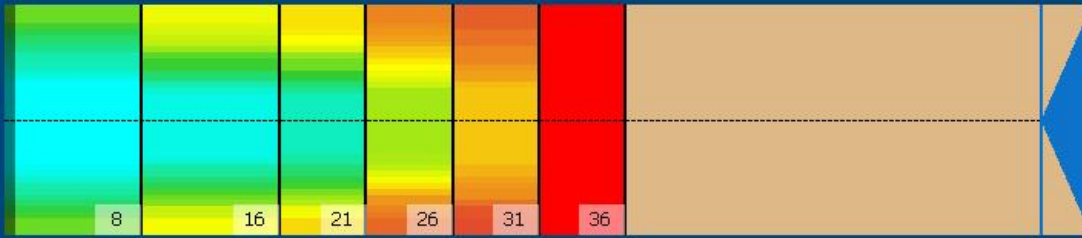

2022 SENIORS

Conditioner:
Cleaner:

Alue asetukset

Pesuaineen suihkutuksen muutos

Käyttötapa: Clean and Condition

Speed: Max Clean

Aloita pesuaineen suihkutus: 0 jalka

Laske pesuhuuli: 0 jalka

Start Conditioning: 6 Inches

Kaksi-ajoinen ohjelma: Ei

Alue 1	Avg	Ratio	Alue 2	Avg	Ratio
Left	52,0	1,4 : 1	Left	30,2	2,4 : 1
Right	52,4	1,4 : 1	Right	34,4	2,4 : 1
Keilahallin nimi	75,0		Keilahallin nimi	72,0	
Alue 3	Avg	Ratio	Alue 4	Avg	Ratio
Left	23,6	2,8 : 1	Left	14,0	2,6 : 1
Right	29,0	2,8 : 1	Right	12,0	2,6 : 1
Keilahallin nimi	67,0		Keilahallin nimi	36,0	
Alue 5	Avg	Ratio	Alue 6	Avg	Ratio
Left	9,2	2,1 : 1	Left	1,0	1,0 : 1
Right	8,6	2,1 : 1	Right	1,0	1,0 : 1
Keilahallin nimi	19,0		Keilahallin nimi	1,0	